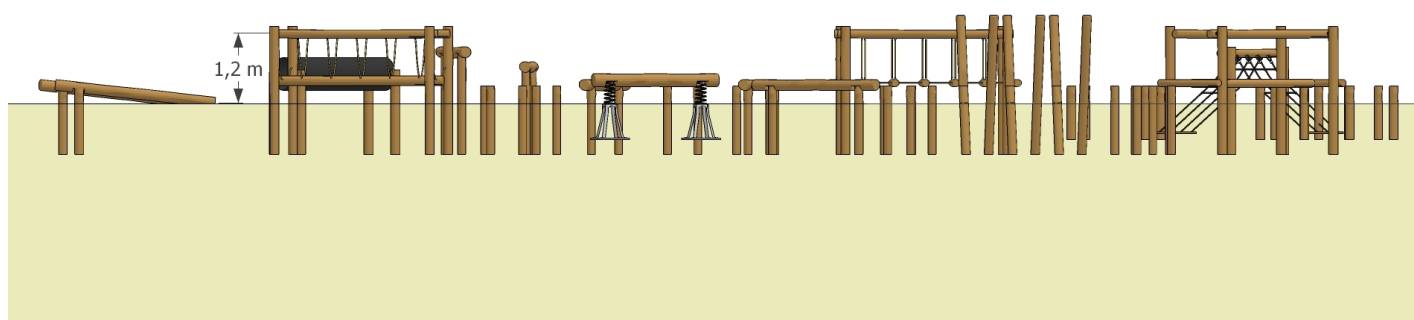

Produktkategorier:	BalanceSystemer	Normer:	EN1176
Kaldenavn:	Motionsbane 5	Sikkerhedsareal:	2600 x 1300cm
Varenummer:	RN1050	Total højde:	0cm
Aldersgruppe:	+4 år	Fri faldhøjde:	95cm

[TOP](#)

FRONT

SIDE