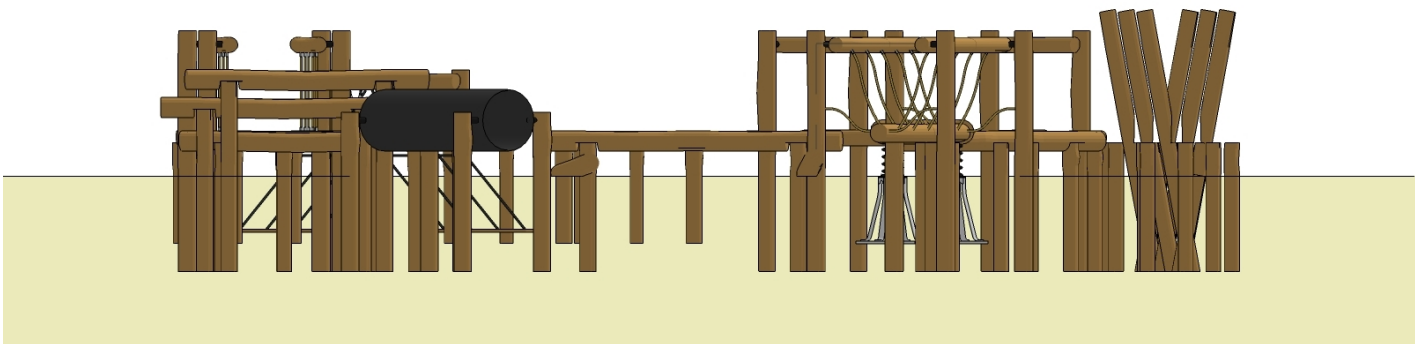

Produktkategorier:	BalanceSystemer	Normer:	EN1176
Kaldenavn:	Motionsbane 5	Sikkerhedsareal:	2600 x 1300cm
Varenummer:	RN1050	Total højde:	0cm
Aldersgruppe:	+4 år	Fri faldhøjde:	95cm

[TOP](#)

FRONT

SIDE